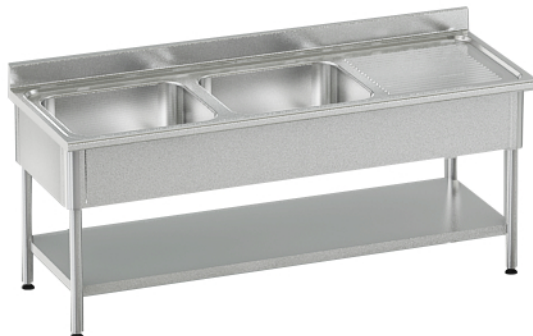

SE

SA

SP

SV

SE 1607
SP 1607
SA 1607
SV 1607
70x60x85h
мијалник
bowl
50x40x30h

SE 1707
SP 1707
SA 1707
SV 1707
70x70x85h
мијалник
bowl
50x50x30h

SEL 612
SPL 612
SAL 612
SVL 612
120x60x85h
мијалник
bowl
50x40x30h

SEL 712
SPL 712
SAL 712
SVL 712
120x70x85h
мијалник
bowl
50x50x30h

SED 612
SPD 612
SAD 612
SVD 612
120x60x85h
мијалник
bowl
50x40x30h

SED 712
SPD 712
SAD 712
SVD 712
120x70x85h
мијалник
bowl
50x50x30h

SEL 612
SPL 612
SAL 612
SVL 612
120x60x85h
мијалник
bowl
50x40x30h

SEL 712
SPL 712
SAL 712
SVL 712
120x70x85h
мијалник
bowl
50x50x30h

SE 2714
SP 2714
SA 2714
SV 2714
140x70x85H

мијалник - bowl
2 x 60 x 50 x 32H

SEL 720
SPL 720
SAL 720
SVL 720
200x70x85H

мијалник - bowl
2 x 60 x 50 x 30H

SED 720
SPD 720
SAD 720
SVD 720

200x70x85H
мијалник - bowl
2 x 60 x 50 x 32H

SE 2724
SP 2724
SA 2724
SV 2724

240x70x85H
мијалник - bowl
50 x 40 x 30H

МАСА ЗА ОБРАБОТКА НА МЕСО-РИБА
MEAT-FISH PREPARATION TABLE