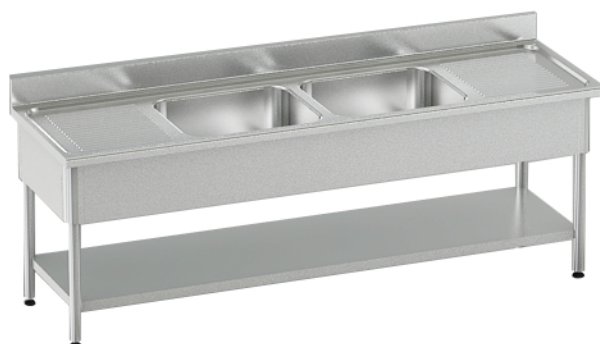

SE

SA

SP

SV

SE 1607
SP 1607
SA 1607
SV 1607
70x60x85h
мијалник
bowl
50x40x30h

SE 1707
SP 1707
SA 1707
SV 1707
70x70x85h
мијалник
bowl
50x50x30h

SEL 612
SPL 612
SAL 612
SVL 612
120x60x85h
мијалник
bowl
50x40x30h

SEL 712
SPL 712
SAL 712
SVL 712
120x70x85h
мијалник
bowl
50x50x30h

SED 612
SPD 612
SAD 612
SVD 612
120x60x85h
мијалник
bowl
50x40x30h

SED 712
SPD 712
SAD 712
SVD 712
120x70x85h
мијалник
bowl
50x50x30h

SEL 612
SPL 612
SAL 612
SVL 612
120x60x85h
мијалник
bowl
50x40x30h

SEL 712
SPL 712
SAL 712
SVL 712
120x70x85h
мијалник
bowl
50x50x30h

SE 2714
SP 2714
SA 2714
SV 2714
140x70x85H

мијалник - bowl
2 x 60 x 50 x 32H

SEL 720
SPL 720
SAL 720
SVL 720
200x70x85H

мијалник - bowl
2 x 60 x 50 x 30H

SED 720
SPD 720
SAD 720
SVD 720

200x70x85H
мијалник - bowl
2 x 60 x 50 x 32H

SE 2724
SP 2724
SA 2724
SV 2724

240x70x85H
мијалник - bowl
50 x 40 x 30H

МАСА ЗА ОБРАБОТКА НА МЕСО-РИБА
MEAT-FISH PREPARATION TABLE